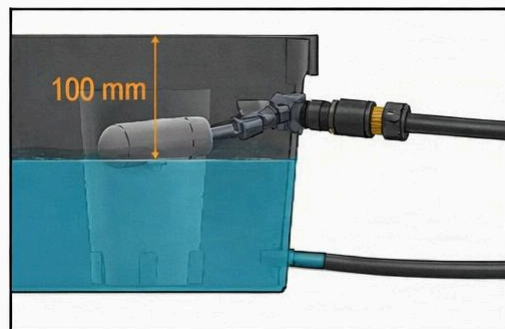

Medfølger i din pakke: