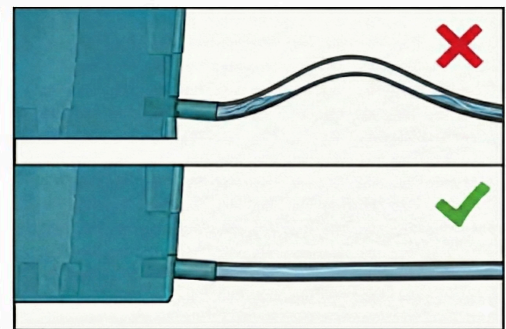

# AQUA FLOW

Vandingssystem til kapilærkasser

Tillykke med dit nye system. Aquaflow fordeler vandet imellem dine kapilærkasser og tilpasses ved hjælp af den justerbare flyder.

- **Anvendelse:** kun til kasser i fast plast (ikke flamingo).
- **Vand:** Brug helst vandtønde for at kunne gøde.
- **Sikkerhed:** Må ikke bruges indendørs.

**OBS!** Ved tilslutning til vandhane skal der bruges timer.

Rigtig god arbejdslyst!

Medfølger i din pakke:

Medfølger ikke: