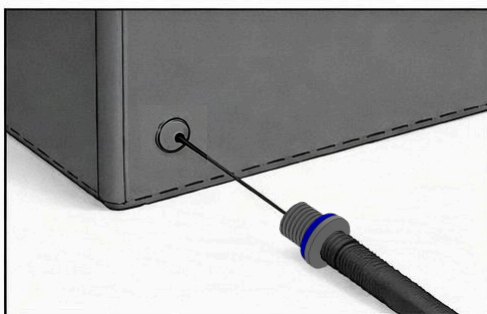

# AQUA FLOW

Vandingssystem til kapilærkasser

Tillykke med dit nye system. Aquaflow fordeler vandet imellem dine kapilærkasser og tilpasses ved hjælp af den justerbare flyder.

- **Anvendelse:** kun til kasser i fast plast (ikke flamingo).
- **Vand:** Brug helst vandtønde for at kunne gøde.
- **Sikkerhed:** Må ikke bruges indendørs.

**OBS!** Ved tilslutning til vandhane skal der bruges timer.

Rigtig god arbejdslyst!

Medfølger i din pakke:

Medfølger ikke: