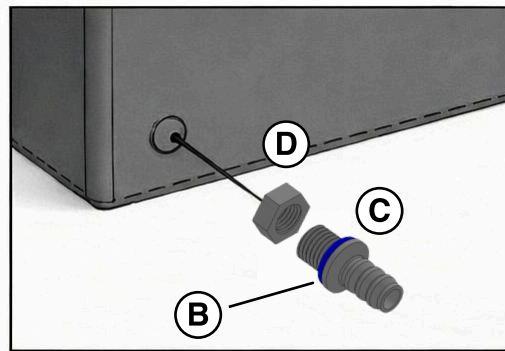

Medfølger i din pakke: