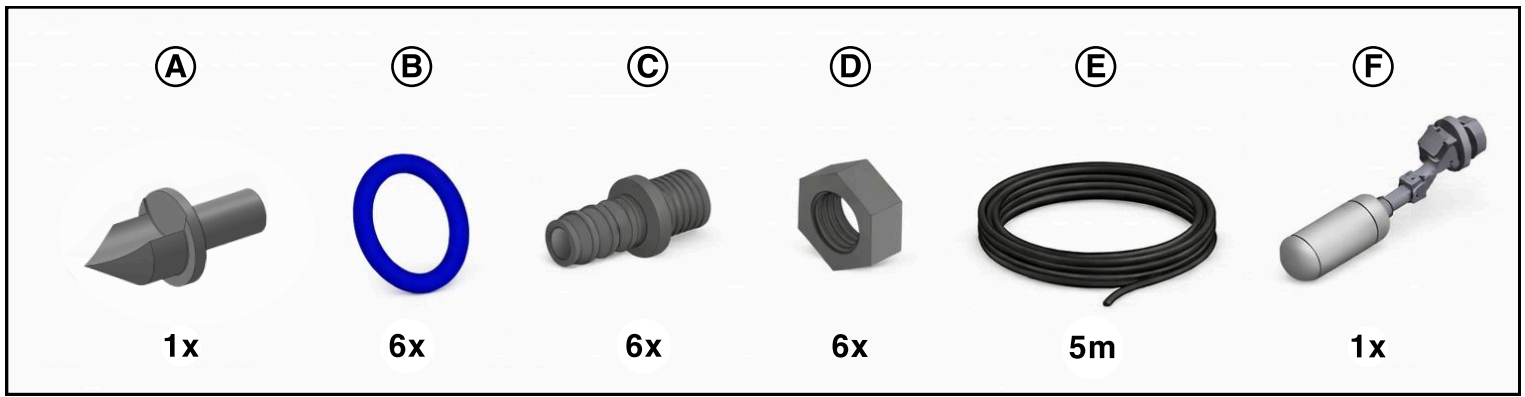

Medfølger i din pakke: