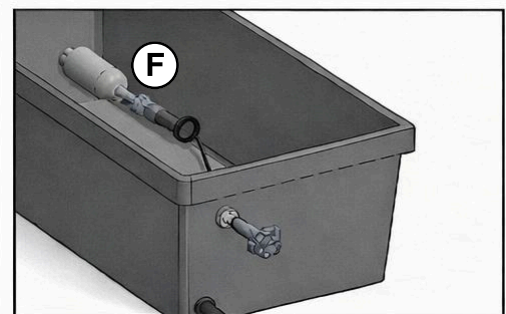

Medfølger i din pakke: