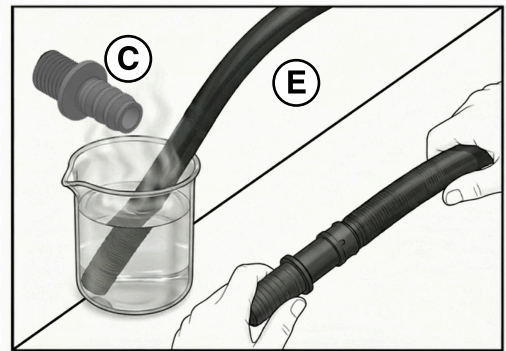

# AQUA FLOW

Vandingssystem til kapilærkasser

Tillykke med dit nye system. Aquaflow fordeler vandet imellem dine kapilærkasser og tilpasses ved hjælp af den justerbare flyder.

- **Anvendelse:** kun til kasser i fast plast (ikke flamingo).
- **Vand:** Brug helst vandtønde for at kunne gøde.
- **Sikkerhed:** Må ikke bruges indendørs.

**OBS!** Ved tilslutning til vandhane skal der bruges timer.

Rigtig god arbejdslyst!

Medfølger i din pakke:

Medfølger ikke: