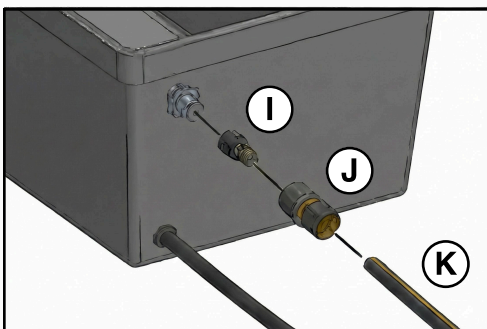

Medfølger i din pakke: