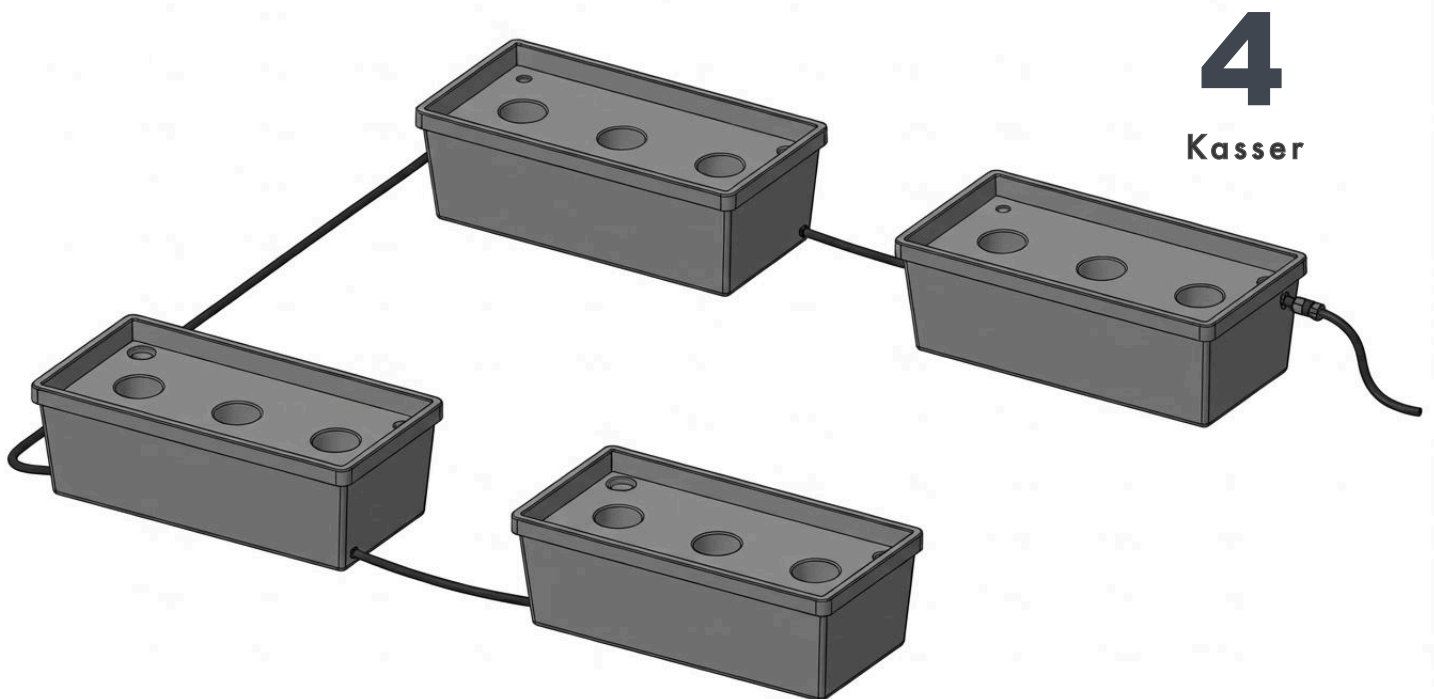

# AQUA FLOW

Vandingssystem til kapilærkasser

Tillykke med dit nye system. Aquaflow fordeler vandet imellem dine kapilærkasser og tilpasses ved hjælp af den justerbare flyder.

- **Anvendelse:** kun til kasser i fast plast (ikke flamingo).
- **Vand:** Brug helst vandtønde for at kunne gøde.
- **Sikkerhed:** Må ikke bruges indendørs.