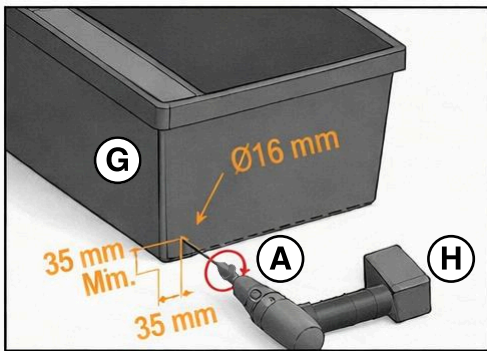

Medfølger i din pakke: