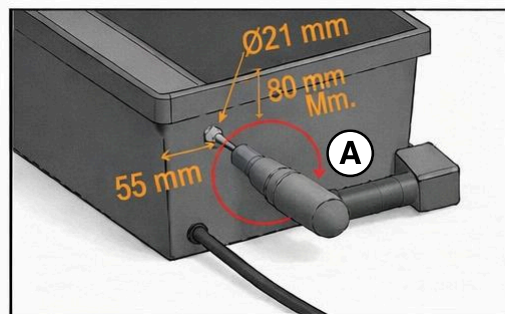

Medfølger i din pakke: